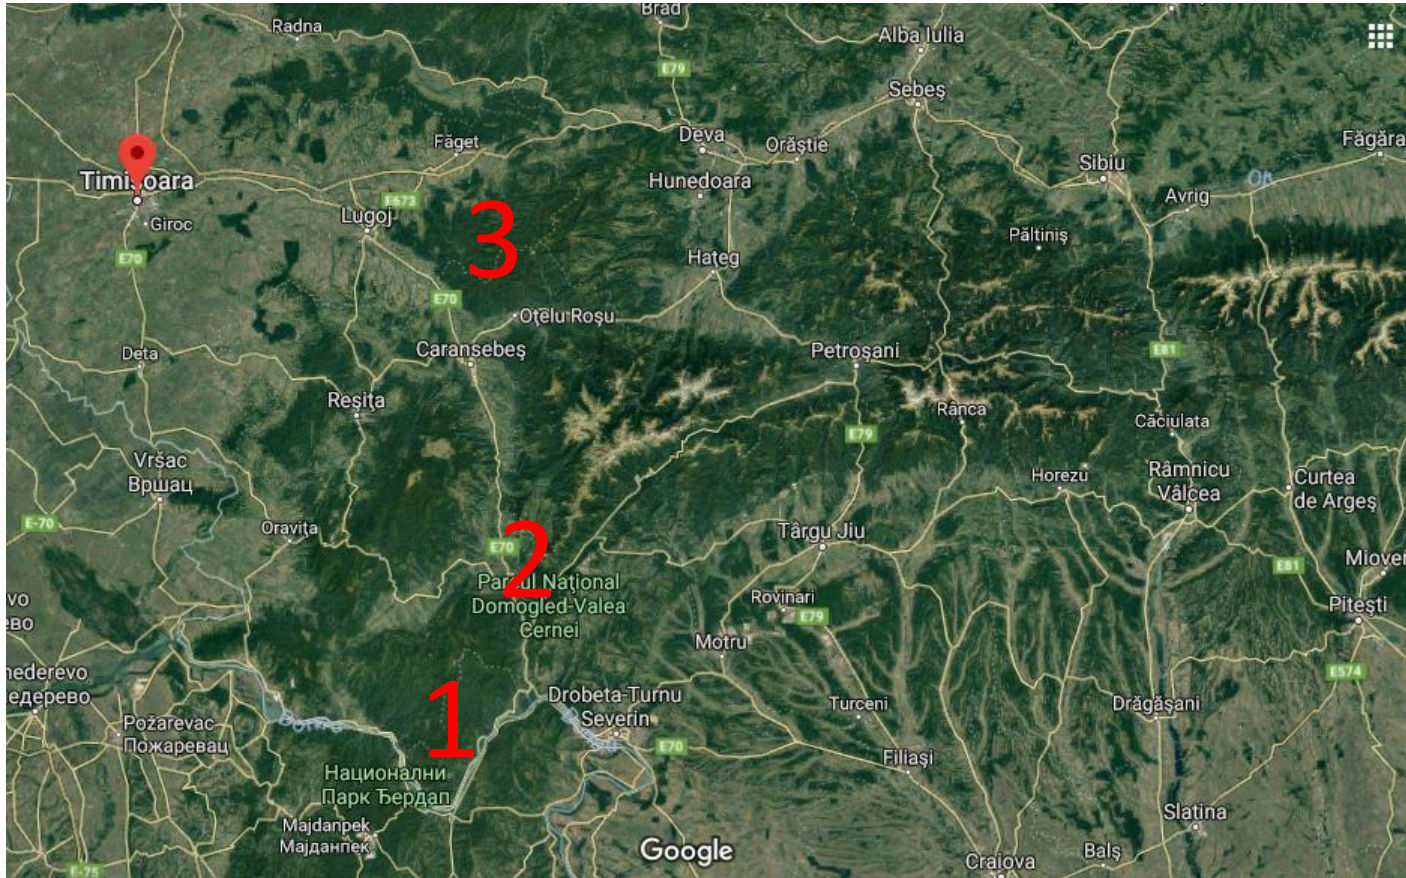

BANAT

Inventarisatie en onderzoek

22-29.vi.2019

BANAT (ZW Roemenië)

BANAT (ZW Roemenië)

Enkele soorten & enkele onderzoeksdoelen

N. vaualbum

Gehakkelde vos

M. arduinna

Centaurieparelmoervlinder

B. hecate

Dubbelstipparelmoervlinder

K. roxelana

Grote schaduwogzandoog

S. orion

Vetkruidblauwtje

K. climene

Kleine schaduwogzandoog

P. amandus

Wikkeblauwtje

A. anteros

Balkan bruin blauwtje

P. serratulae

Voorjaarsspikkeldikkopje

Eerste praktische benadering

Vlucht: Charleroi – Timisoara (Ryanair)

Huur auto's (Dacia Logan type): 3 personen per auto

2 tot 3 uitvalbasissen voor de week

Hotel verblijf

Inschrijvingen geldig per 3 – 6 – 9 (fifo principe) met voorschot